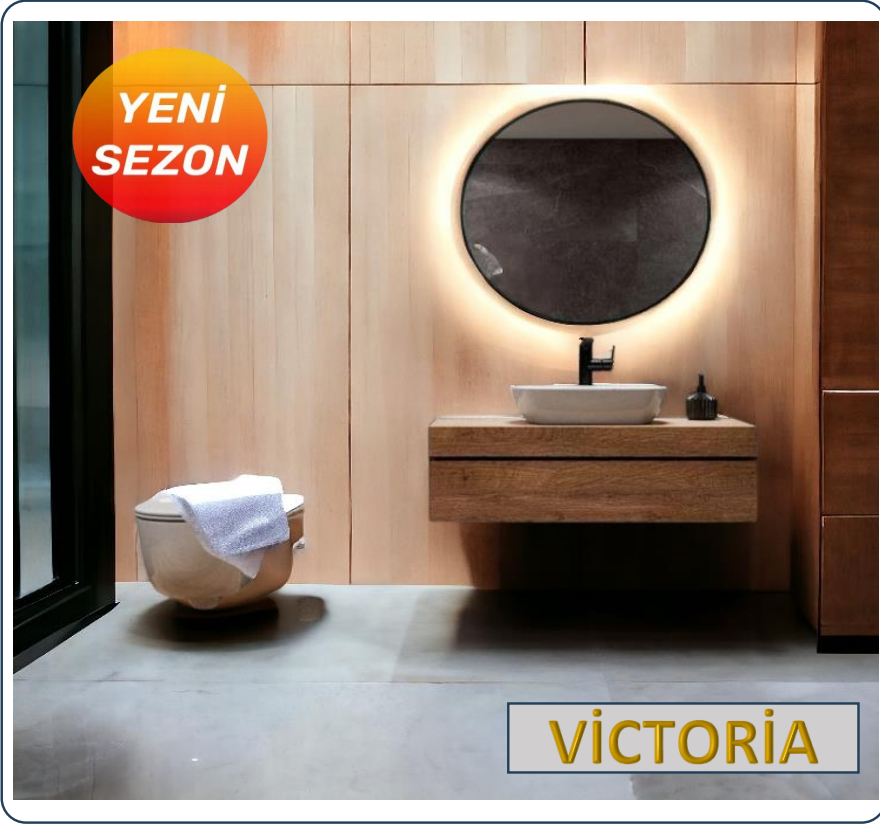

ÜRÜN ÖZELLİKLERİ

GÖVDE	MDF LAM
KAPAK	MDF LAM
AYNA	RODAJLI FLOTAL
LAVABO	SERAMİK VİTRİFİYE

ÜRÜN KODU ÖLÇÜ

HS219-8	80 CM TAKIM
HS219-10	100 CM TAKIM