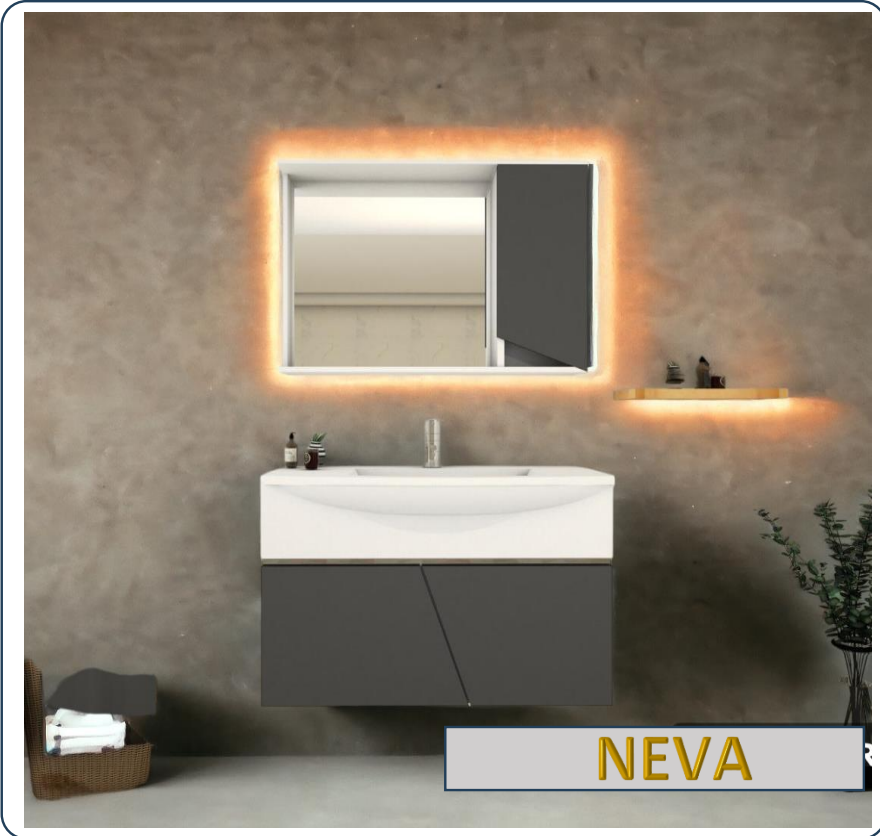

ÜRÜN ÖZELLİKLERİ

GÖVDE	MDF LAM
KAPAK	MDF LAM
AYNA	RODAJLI FLOTAL
LAVABO	SERAMİK VİTRİFİYE

ÜRÜN KODU ÖLÇÜ

HS242-5	55 CM TAKIM
HS242-6	65 CM TAKIM
HS242-8	80 CM TAKIM
HS242-10	100 CM TAKIM

NEVA